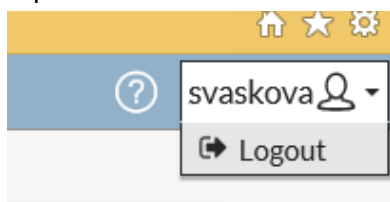

4. Vyberte si **odkaz na svou třídu** a objeví se vám **složky předmětů**, v nichž naleznete úkoly od učitelů

web.sg.local - /ukoly/Ukoly/

[[To Parent Directory]](#)

3/13/2020 8:40 AM	<dir>	01 PRIMA A
3/13/2020 9:19 AM	<dir>	01 PRIMA B
3/13/2020 10:00 AM	<dir>	02 SEKUNDA
3/13/2020 10:00 AM	<dir>	03 TERCIE
3/13/2020 10:17 AM	<dir>	04 KVARTA
3/12/2020 5:57 PM	<dir>	05 KVINTA
3/12/2020 5:58 PM	<dir>	06 SEXTA
3/12/2020 6:02 PM	<dir>	07 SEPTIMA
3/12/2020 6:47 PM	<dir>	08 OKTÁVA
3/12/2020 9:02 PM	<dir>	11 1 A
3/12/2020 5:55 PM	<dir>	11 1 B
3/12/2020 5:59 PM	<dir>	22 2 A
3/12/2020 5:50 PM	<dir>	22 2 B
3/12/2020 11:02 PM	<dir>	33 3 A
3/13/2020 10:09 AM	<dir>	33 3 B
3/12/2020 10:34 PM	<dir>	44 4 A
3/13/2020 10:23 AM	<dir>	44 4 B

5. **Úkoly si stáhněte do svého počítače**

6. V pravém horním rohu se nezapomeňte **odhlásit (Logout)**

Doložka:

1. **Označení souboru:** V názvu každého souboru bude vložen datum, kdy učitel úkol zveřejnil. Např. **20_03_22_ukol_1.pdf** , tzn. úkol byl zveřejněn 22. 3. 2020. Při pouhém pohledu do složky předmětu žáci uvidí, že tam mají nový úkol, novou zprávu.
2. **Termín splnění:** V každém souboru budou učitelé uvádět, do kdy mají žáci zadaný úkol splnit.

Prosíme, sledujte průběžně naše webové stránky. V případě jakékoliv změny vás budeme opět přes webové stránky informovat.

Vedení Sportovního gymnázia Plzeň

Informace odboru školství, mládeže a sportu Plzeňského kraje

V pondělí 30. 3. 2020 bude v 10 hodin spuštěno streamování pro žáky středních škol Plzeňského kraje. Jedná se o prezentaci zajímavých příspěvků a výukových témat v netradičním pojetí výuky. Do vysílání jsou zapojeni učitelé plzeňských středních škol, ale také další organizace (Techmania Science Centrum, Krajské centrum vzdělávání, NPI ČR – pracoviště Plzeň, Divadlo Alfa, ZOO Plzeň a další). Příspěvky nenahrazují školní vyučování.

K vysílání se žáci připojí prostřednictvím webových stránek Plzeňského kraje: <https://www.plzensky-kraj.cz/online-vyuka-v-plzenskem-kraji-1> .